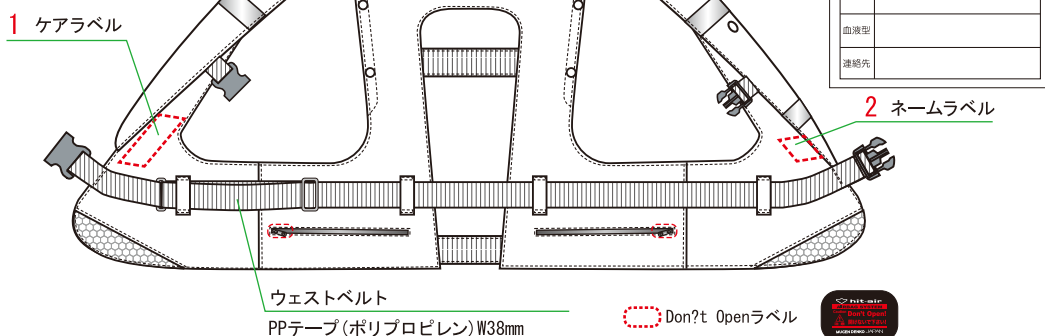

重量 : 約1.2kg

- 素材/カラー
- 420Dナイロンオックス : ブラック
  - ナイロンリップ : グレー
  - リフレクター(再帰反射材) : シルバー
  - ポリエステルメッシュ : ブラック
  - PPテープ(ポリプロピレン) : ブラック

浮力 : 約19kg  
 ※救命依の浮力は通常8~9kgです  
 人間の場合、水中での浮力は1/10になります