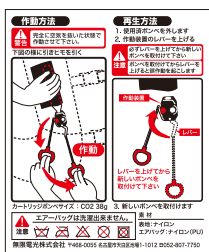

重量 : 約1.2kg

- 素材/カラー
- 420Dナイロンオックス : ブラック
  - ナイロンリップ : グレー
  - リフレクター(再帰反射材) : シルバー
  - ポリエステルメッシュ : ブラック
  - PPテープ(ポリプロピレン) : ブラック

浮力 : 約19kg  
 ※救命依の浮力は通常8~9kgです  
 人間の場合、水中での浮力は1/10になります