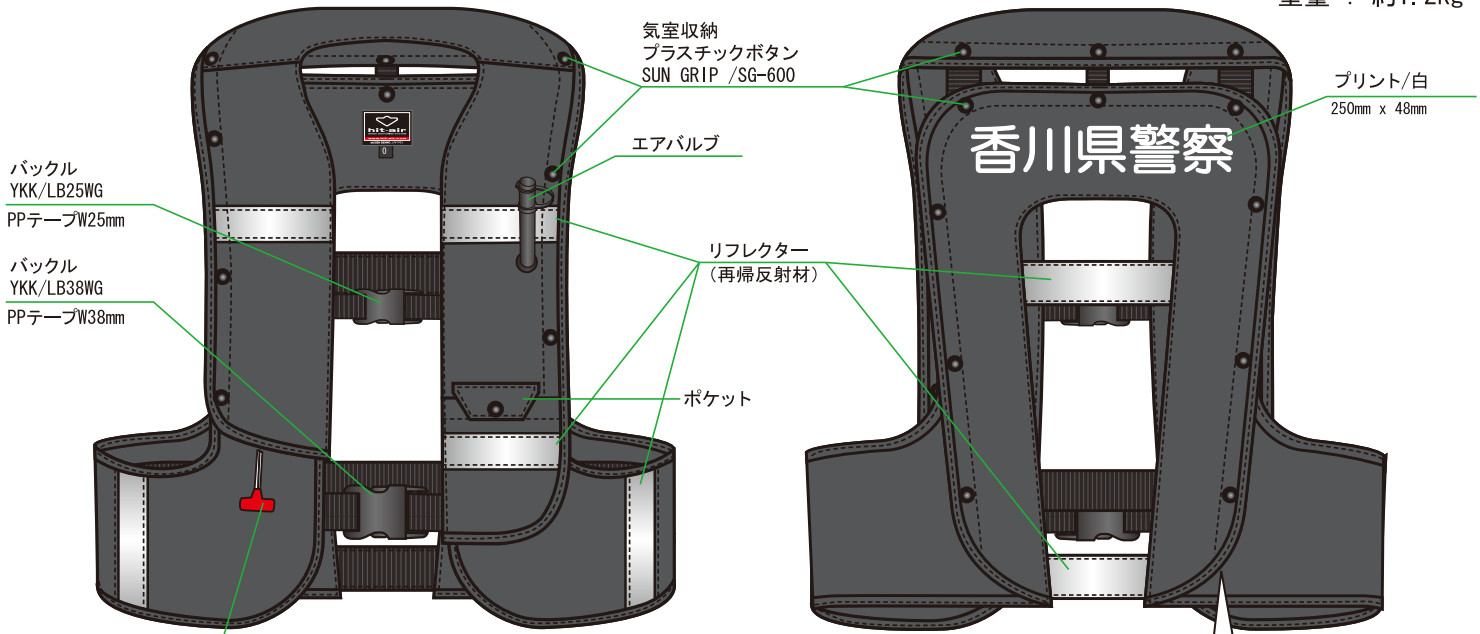

重量 : 約1.2kg

- 素材/カラー
- 420Dナイロンオックス : ブラック
  - ナイロンリップ : グレー
  - リフレクター(再帰反射材) : シルバー
  - ポリエステルメッシュ : ブラック
  - PPテープ(ポリプロピレン) : ブラック

浮力 : 約19kg  
 ※救命依の浮力は通常8~9kgです  
 人間の場合、水中での浮力は1/10になります