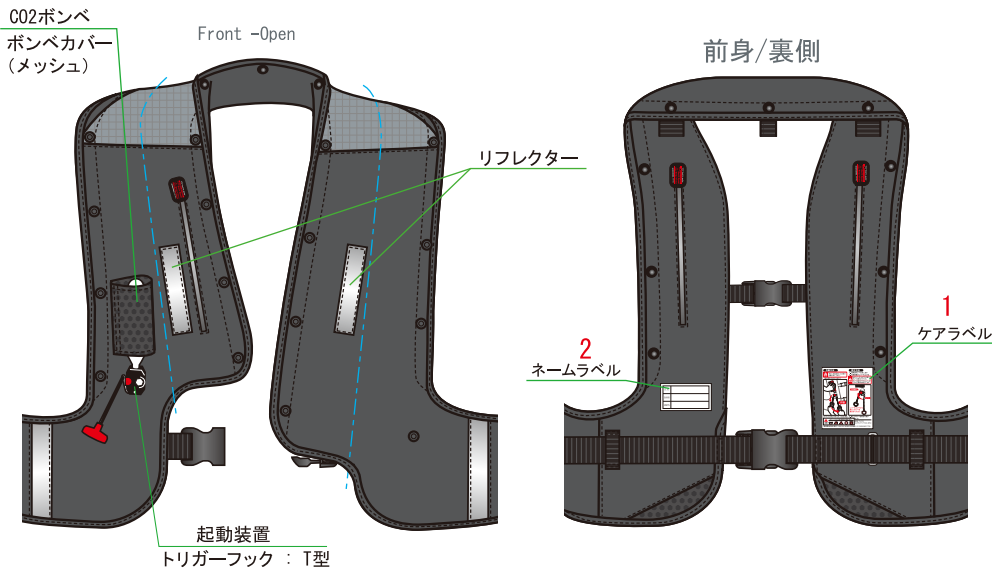

重量 : 約1.2kg

- 素材/カラー
- 420Dナイロンオックス : ブラック
  - ナイロンリップ : グレー
  - リフレクター(再帰反射材) : シルバー
  - ポリエステルメッシュ : ブラック
  - PPテープ(ポリプロピレン) : ブラック

浮力 : 約19kg  
 ※救命依の浮力は通常8~9kgです  
 人間の場合、水中での浮力は1/10になります