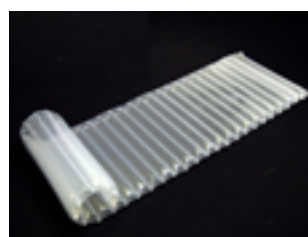

簡便エアーマット

高齢者対策仕様／日本製

本製品は、マットに4本の気道(空気の通り道)を設けているので、ストローで空気をととても楽に送り込めます。高齢者の方でも膨らませる事ができます。

「一番つらいのは、『睡眠』が取れない事です。
とにかく、寒くて、痛くて、寝てられないのです。」
(東日本大震災の被災者の声)

- ・公的機関において、300kgの耐荷重24時間テストに合格のお墨付き
- ・平成7年阪神淡路大震災後に開発・製造・販売実績を持つ
- ・企業の帰宅困難者の備蓄用として多数の大手企業に採用実績

販売元

<仕様>

- 主素材 : ポリエチレン・ナイロン
- サイズ : 長さ約2m×幅約60cm×厚み約5cm
- 耐荷重 : マット全体荷重300kg合格
300kgの体重まで可
- 保存期間: 紫外線の当たらない状態で15年

<パッケージサイズ>

- 縦約16cm×横約13cm×厚み約2.5cm
重さ約280g

<ご使用方法>

- ストローで空気を吹き込むだけで簡単にできあがります。